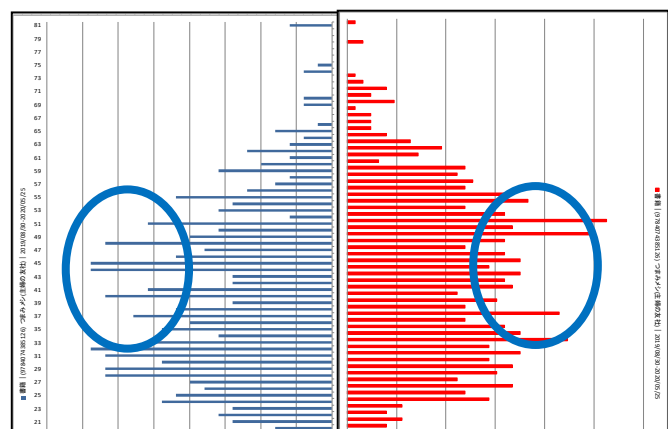

Twitterフォロワー142.2万人超えのリュウジさん著書 あきれるほど簡単でうまい「つまみメシ」重版!

WWW
消化率
57.4%

在宅呑みで需要が急上昇! 在庫確認を!!

リュウジさん関連書籍との併売がおすすめです

30~40代のビジネスパーソンがメインターゲットです!

6月8日(月)重版出来より随時出荷予定!

主婦の友社	書名	ISBN (978-4-07)	ご注文数	貴店番線印	書籍補充注文書
	つまみメシ A5判/128頁 発売日:2019/8/30 本体価格:1100円+税	438512-6	冊		
日付	ご担当様		様	BMコード	